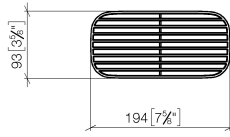

Griglia - Nero opaco

82 481 970

- Griglie in plastica di alta qualità
- Griglie in plastica

ATTENZIONE: le griglie vanno ordinate separatamente.

	Nero opaco	82 481 970-33
	Bianco crema	82 481 970-51
	grigio chiaro	82 481 970-52
	Taupe	82 481 970-53

Griglia - Nero opaco

82 481 970

mm [inches]

Griglia - Nero opaco

82 481 970